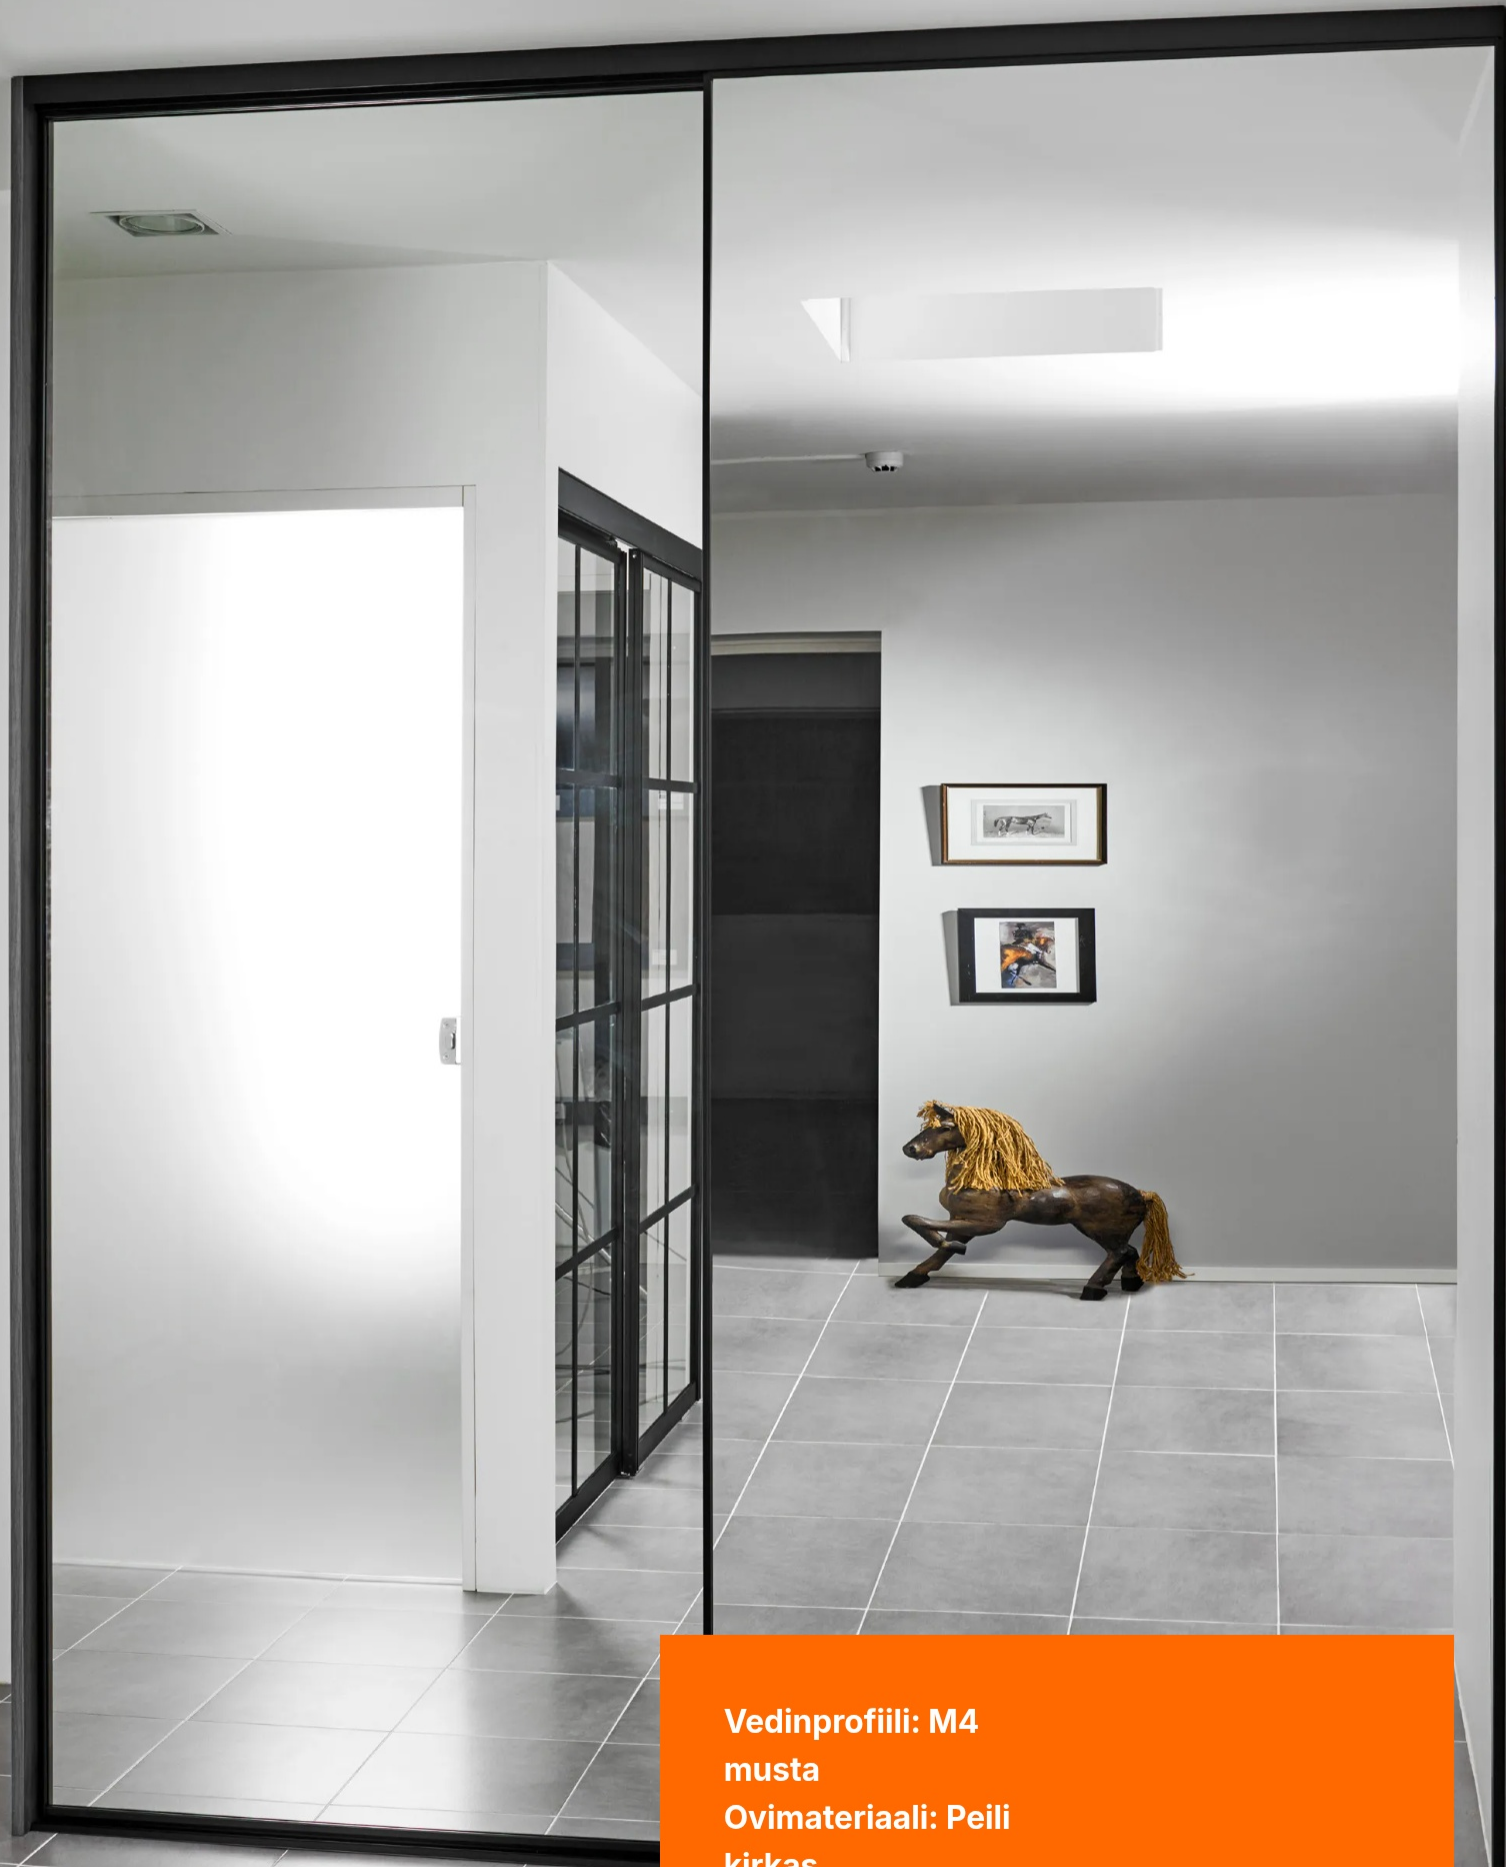

Vedinprofiili: M4
musta
Ovimateriaali: Peili
kirkas