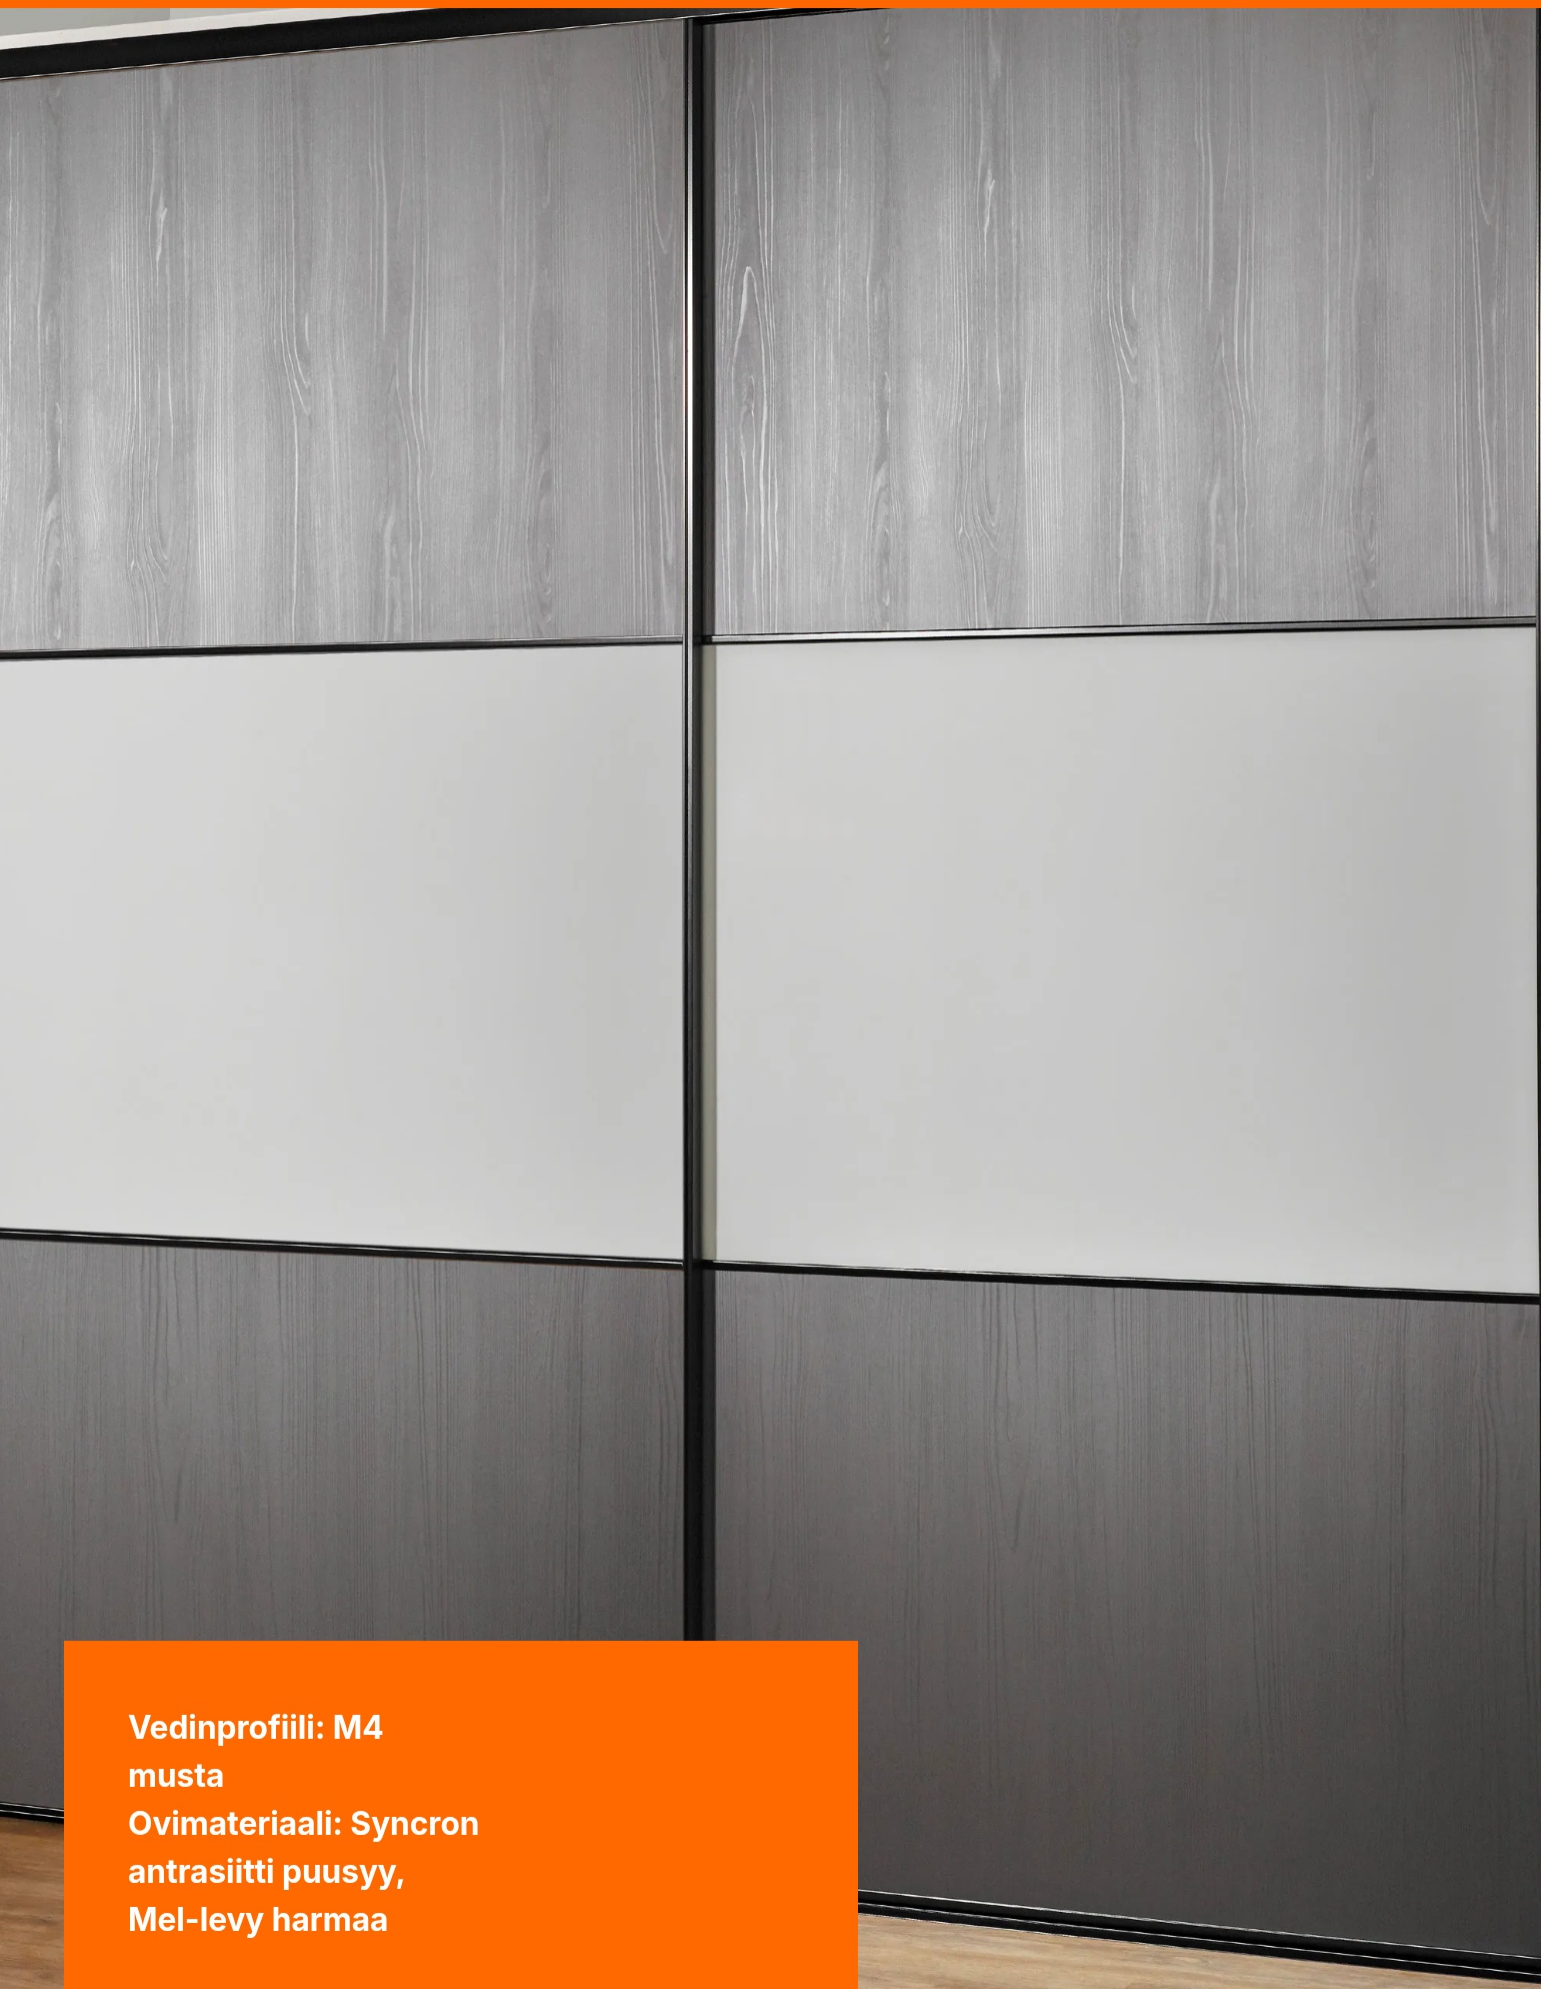

0 Levyn molemmin puolin PET-kalvo
• Levyn taustalla pinnan värinen MEL

Vedinprofiili: M4

musta

Ovimateriaali: Synchron

antrasiitti puusyy,

Mel-levy harmaa

LIUKUOVIKAAPIN RUNGOT JA LISÄTARVIKKEET

- Rungoissa käytettävän melamiinilevyn paksuus 18 mm
- Kaikki näkyvät reunat listoitettu 1,0 mm Abs-nauhalla
- Rungot saatavana säädettävällä sokkelilla (45–70 mm) tai ilman sokkeliä
- Hyllyrakente sitova ja korkeus säädettävä
- Vakiosyvyydet 610, 660 mm
- Runkokorkeus max. 2730 mm
- Rungot tehdään aina mittilaustyönä (korkeus, syvyys ja leveys)