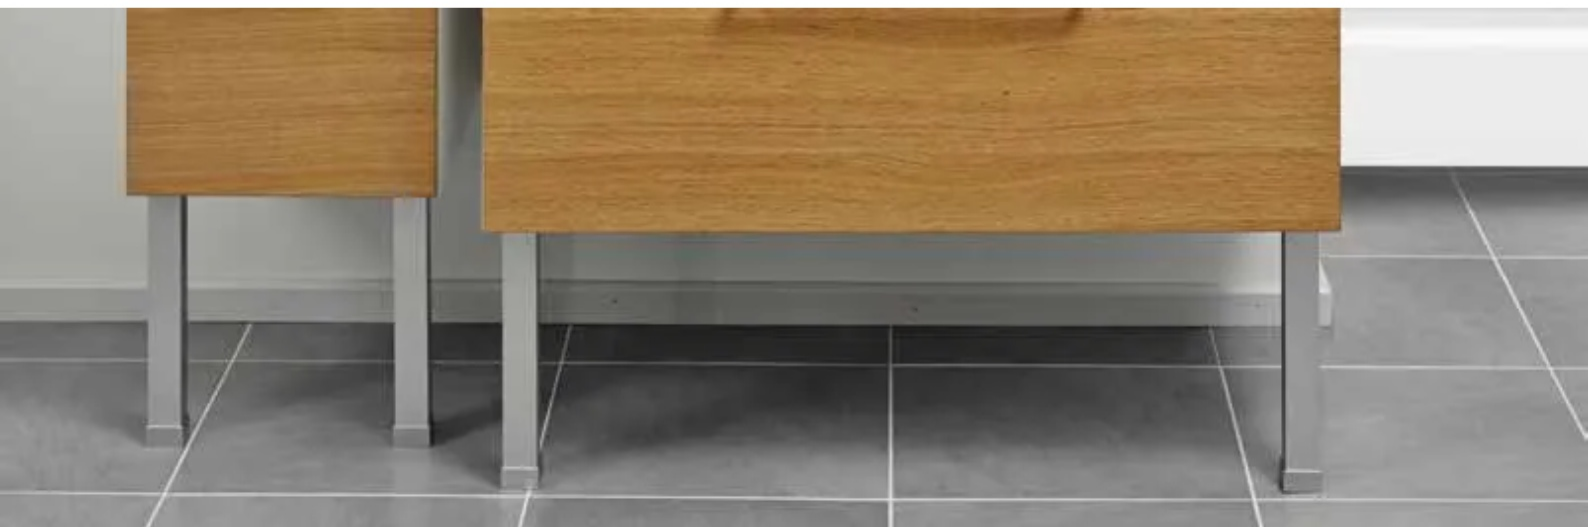

FURNITURE LEGS ALUMINUM & BLACK

- The weight capacity of the aluminum leg is 100 kg / leg

Code	Description	NLK
36232MB10M	PLINTH LEG ALU 32*32*100	11580
36232MB15M	PLINTH LEG ALU 32*32*150	11580
36232MB20M	PLINTH LEG ALU 32*32*200	11580
36232MB25M	PLINTH LEG ALU 32*32*250	11580
36232MB30M	PLINTH LEG ALU 32*32*300	11580
362MB35M	PLINTH LEG ALU 32*32*350	11580
36232MB10B	PLINTH LEG BLACK 32*32*100	11580
36232MB15B	PLINTH LEG BLACK 32*32*150	11580
36232MB20B	PLINTH LEG BLACK 32*32*200	11580
36232MB25B	PLINTH LEG BLACK 32*32*250	11580