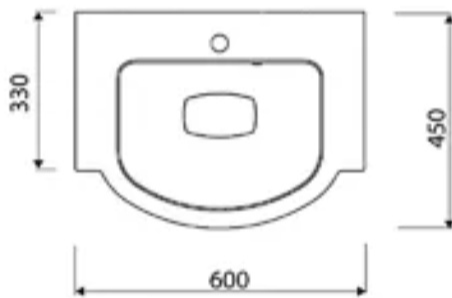

LEFT-HANDED BASIN