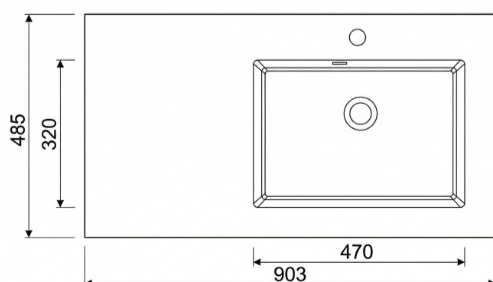

TRISTAN BASINS

Code	Width	NLK
626060082611	600	11340
626080082611	800	11340
626090782611	900 LEFT	11340
626090982611	900 RIGHT	11340
626100082611	1000	11340
626120082611	1200	11340