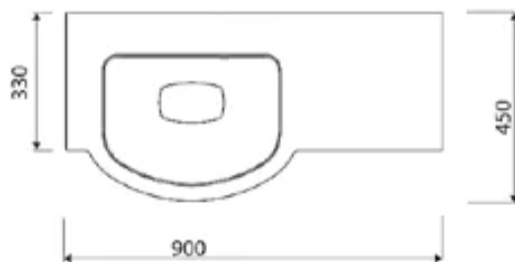

RIGHT-HANDED BASIN