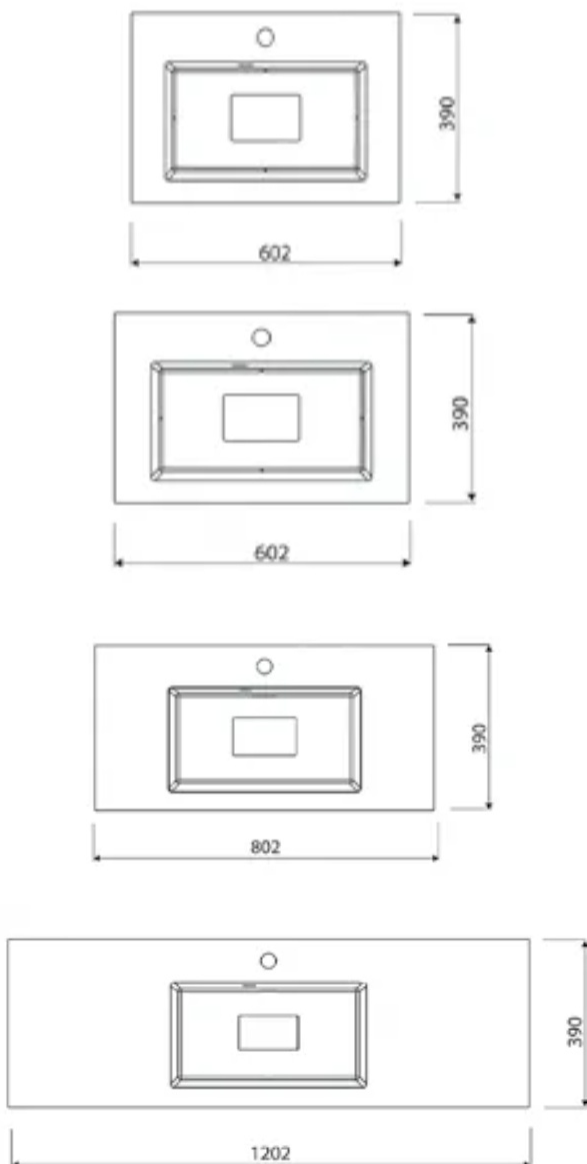

BASE SIDE CABINET DEPTH 288 MM

TALIA BASE SIDE CABINET

Dimensions mm	Height	Width	Depth
	566	300	288

Moisture-resistant white melamine board P3

Door dimensions mm	Height	Width
	562	296

Code	Description	NLK
WPI30ASV	VANITY UNIT 566*300*288 WHITE	11500

VANITY UNIT DEPTH 366 MM

LOMIA VANITY UNIT

Dimensions mm	Height	Width	Depth
	566	500, 600, 700, 800, 900, 1000, 1200	366

Material moisture-resistant white melamine board P3

Door dimensions mm	Height	Width
	278	496, 596, 696, 796, 896, 996, 1196 mm
	562	296, 396, 496, 596 mm

BASE SIDE CABINET DEPTH 366 MM

DRAWER SET

Dimensions mm	Height	Width	Depth
	566	300	366

Material moisture-resistant white melamine board P3

Door dimensions mm	Height	Width
	278	296 mm
	562	296 mm

Drawer set	2 pcs Ten high
-------------------	----------------

LEFT-HANDED BASIN

RIGHT-HANDED BASIN

TANGO BASINS

Code	Width	NLK
640050082611	500	11330
640060082611	600	11330
640080082611	800	11330
640090782611	900 LEFT	11330
640090982611	900 RIGHT	11330
640120082611	1200	11330